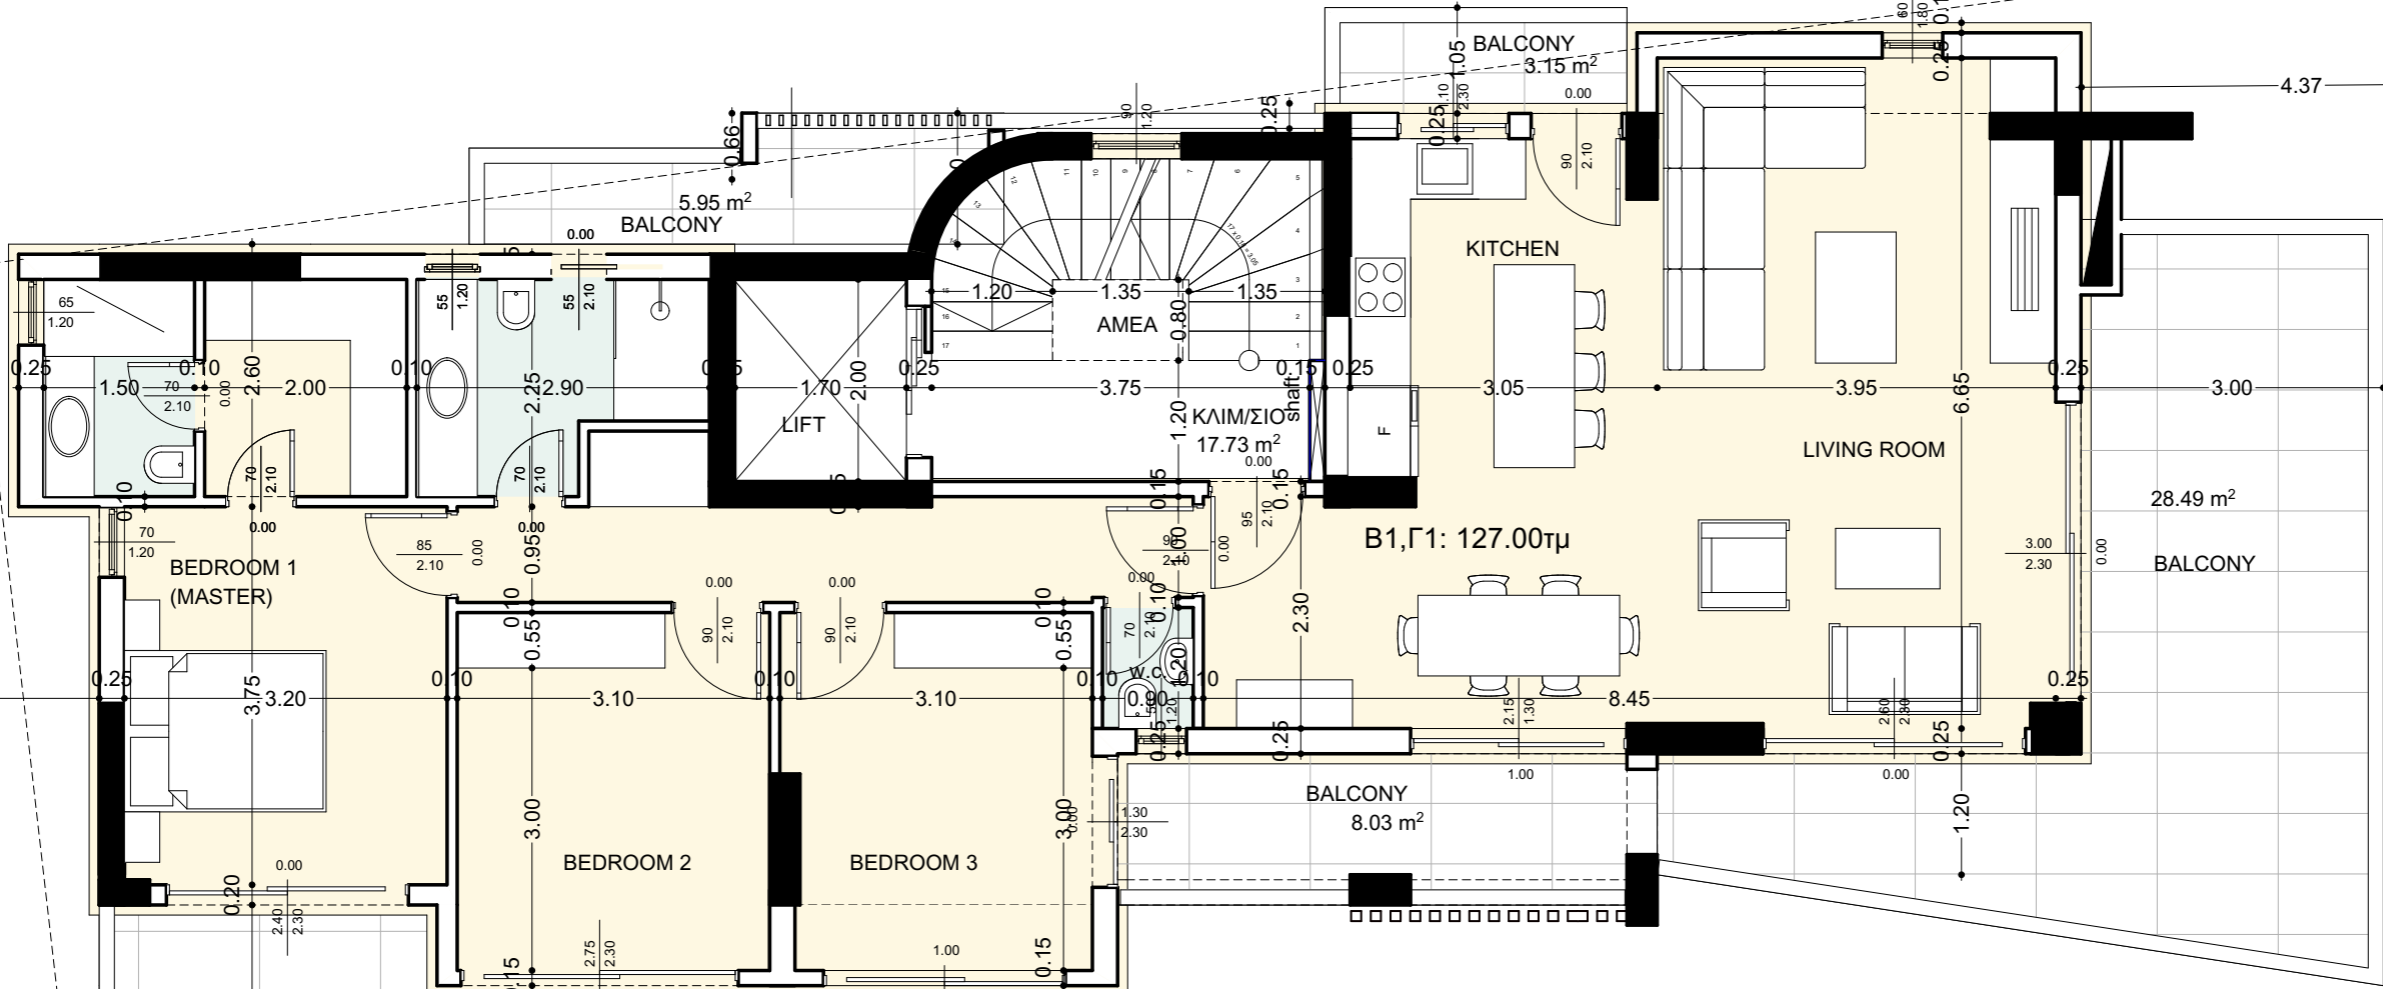

A

28.26

8.01

4.15

7.50

1.10

B1,Γ1: 127.00τμ

3rd FLOOR PLAN  
1:75

ΟΔΟΣ ΗΡΑΣ

18.05

4.37

6.35

8.05

0.10

3.35

1.75

6.75

19.85

9.55

0.10

30.07

ΟΔΟΣ ΕΡΜΟΥ